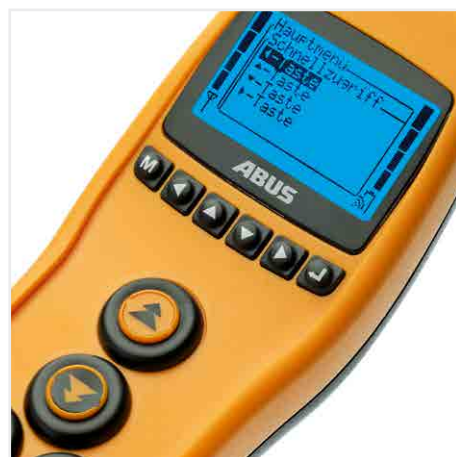

## Voľnosť, ktorú potrebujete

ABURemote Vám dáva voľnosť, ktorú potrebujete pri manipulácii s ťažkými bremenami.

Manipulujte s bremenom z bezpečného miesta, z ktorého máte najlepší prehľad.

V prípade ABURemote Button dokonca jednou rukou.

## Odolný

proti rušeniu

ABURemote komunikuje s Vaším žeriavom automaticky na voľných rádiových kanáloch a preto je veľmi odolný proti rádiovému rušeniu. Žeriav tak splní všetky Vami zadané povely.

## Komfortný

ovládanie

Špeciálnym, ergonomicky vyváženým ručným vysielačom ABURemote Button ovládáte svoj žeriav jednou rukou. Veľké povelové tlačidlá s presne stanovenými polohami pre 1. a 2. rýchlosť Vám uľahčia prácu.

## Osvetlený

displej

Prostredníctvom osvetleného displeja získavate informácie o zvolenom nastavení, aktívnych žeriavoch a mačkách, sile rádiového signálu a stave nabitia batérií. Používateľ rozpozna stav prevádzky žeriavu na prvý pohľad podľa farieb na displeji. A samozrejme, pokiaľ je inštalovaný systém indikácie záťaže, vidíte hmotnosť bremena, ktoré máte na háku. Na želanie dokonca netto.