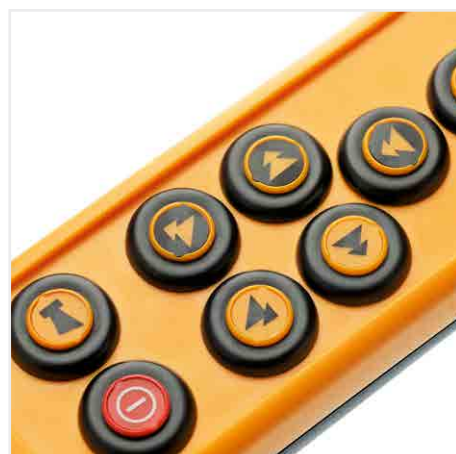

## Voľnosť, ktorú potrebujete

ABURemote Vám dáva voľnosť, ktorú potrebujete pri manipulácii s ťažkými bremenami.

Manipulujte s bremenom z bezpečného miesta, z ktorého máte najlepší prehľad.

V prípade ABURemote Button dokonca jednou rukou.

## Moderný

navigačné menu

S ABURemote sa rýchlo spriatelíte, i keď má veľké množstvo funkcií. Intuitívne riešené menu Vám umožní rýchly prístup k funkciám Vášho žeriavu. Štyrom funkčným tlačidlám je možné individuálne priradiť povely, ktoré využívate najčastejšie.

## Komfortný

ovládanie

Špeciálnym, ergonomicky vyváženým ručným vysielačom ABURemote Button ovládáte svoj žeriav jednou rukou. Veľké povelové tlačidlá s presne stanovenými polohami pre 1. a 2. rýchlosť Vám uľahčia prácu.

## Osvetlený

displej

Prostredníctvom osvetleného displeja získavate informácie o zvolenom nastavení, aktívnych žeriavoch a mačkách, sile rádiového signálu a stave nabitia batérií. Používateľ rozpozna stav prevádzky žeriavu na prvý pohľad podľa farieb na displeji. A samozrejme, pokiaľ je inštalovaný systém indikácie záťaže, vidíte hmotnosť bremena, ktoré máte na háku. Na želanie dokonca netto.